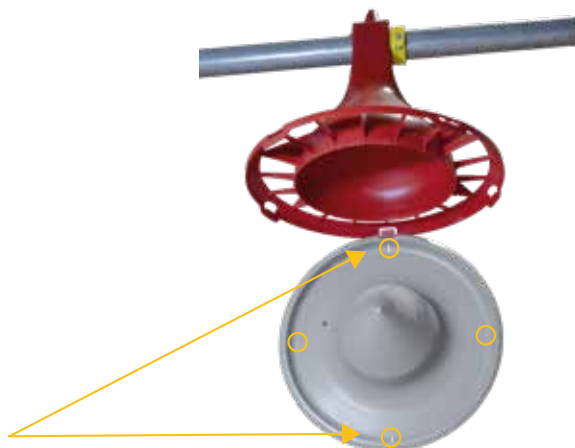

Dane **Techniczne**

Masa ptaka	Ilość*	Pasza**
Lekkie (<1,8kg)	80-100	170
Średnie (1,8 - 3kg)	50-85	190
Ciężkie (>3kg)	45-55	220

* Liczba ptaków na karmidło

**Maksymalna dobowo dawka paszy w gramach