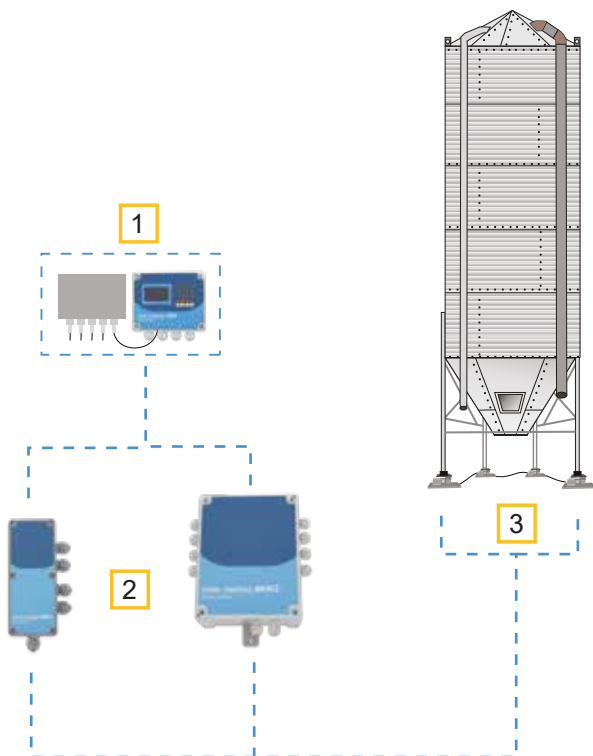

## TC SWD

- Wskaźniki spożycia | Charts | Датчик нагрузки | Grafice
- Skrzynka przyłączeniowa | Junction box | Соединительная коробка | Cutie conexiuni
- Alarm | Alarms | Программируемые реле | Alarme
- Łącznik radiowy | Radio connectivity | Радиосвязь | Conectivitate radio
- Tensometr | Load cells | Датчик нагрузки | Celule cantarire
- Silos 3-8 nóg | Silos of 3-8 legs | Бункер 3-8 ног | Silozuri 3-8 picioare
- Wyłączenie systemu na czas ładowania silosa | Deactivation of the feeding system during the loading of the silo | Приостановка подачи корма во время загрузки бункера | Dezactivarea sistemului de furajare in timpul incarcarii silozului

## TCR

## TC PW1

Contact

TOTAL CONTROL K1 (Broiler) TOTAL CONTROL K2 (Turkey)